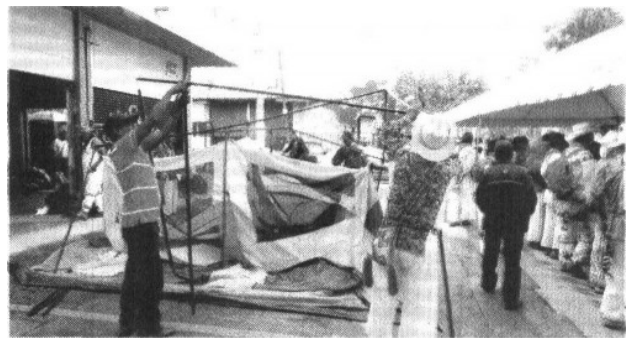

Desalojan motín de campesinos

Xóchitl Álvarez y Raúl Torres
Corresponsales

Elementos antimotines de la Secretaría de Seguridad Pública de Guanajuato y de Tránsito Estatal desalojaron esta noche a decenas de campesinos que bloqueaban la **carretera** federal Salamanca-Irapuato.

Los agentes rodearon a los agricultores que protestaban para exigir un mejor precio para el trigo y maíz, y detuvieron a al menos 12 personas, mientras personal de vialidad desplazó 26 tractores con grúas.

Hubo jaloneos y resistencia de los campesinos a la medida de fuerza del go-

bierno estatal, después de que rompió éste diálogo entre los inconformes y los secretarios de Seguridad Pública, Alvaro Cabeza de Vaca, y de Gobierno, Antonio Salvador García López.

En tanto, tras llegar a los primeros acuerdos con los gobiernos federal y de Jalisco y Nayarit, más de 600 wixaritari (huicholes) que mantenían tomadas las instalaciones del Tribunal Unitario Agrario 15 y la Secretaría de Desarrollo Agrario, Territorial y Urbano (Sedatu), decidieron levantar los plantones que mantenían en la ciudad de Guadalajara desde la mañana del miércoles.