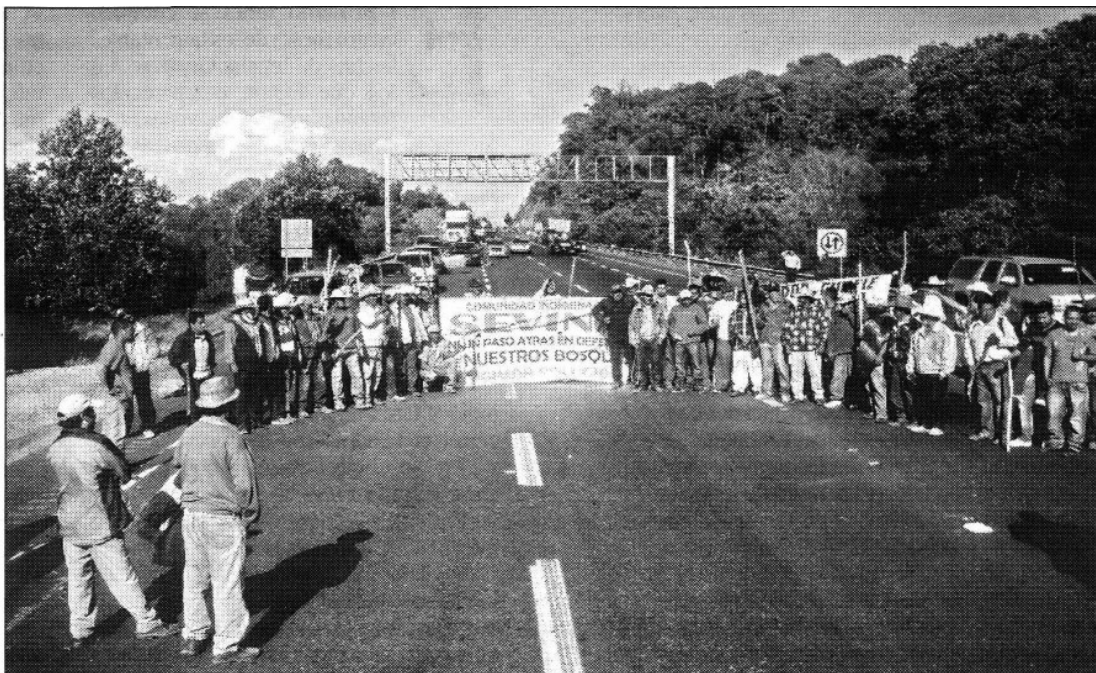

Fecha 24.01.2015	Sección Política	Página 15
----------------------------	----------------------------	---------------------

BLOQUEO EN ZIRAHUÉN

Comuneros de Pichátaro y Sevina bloquearon la autopista y la carretera libre Pátzcuaro-Uruapan, en demanda de que las autoridades frenen la tala clandestina en la región. En la imagen, corte de la circulación en la desviación a Zirahuén, sobre la autopista Siglo XXI ■ Foto Cuartoscuro.com